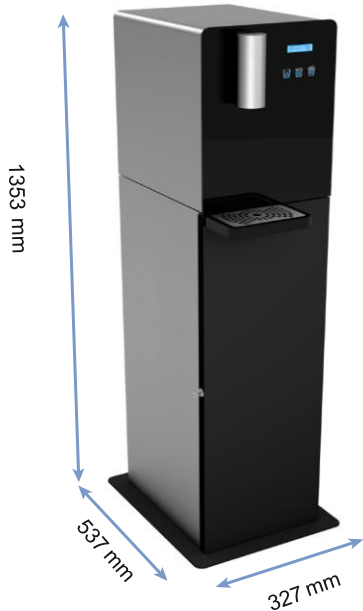

Zapf/ Pumpenleistung:

in Liter /Stunde: ca. 120 Liter

Kühlleistung:

in l/Std. kontinuierlich bei einem DeltaT von 6 °C (14 auf 8 °C): 37 Liter

Kältetechnik:

Kompressor: 3,8 ccm
Kühlleistung kontinuierlich: 220 kcal

Steuerungsart d. Kühlung:

Mechanisches Thermostat

Geräuschniveau:

ca. 50 dBA

Kühlschlangen:

Materialart: Edelstahl
Anzahl der Kühlschlangen: 1
Länge der Kühlschlange: ca. 8 m
Innendurchmesser: 7 mm

Maximale Außentemperatur: 32°C

Stromversorgung:

Anschlussspannung: 230 V / 50 Hz
Leistungsaufnahme: 240 W
Stromanschluss: 2 m Kabel mit Eurostecker

Maße Pearlmax5:

Höhe: 443 mm
Breite: 327 mm
Tiefe: 537 mm

Maße Unterschrank:

Höhe: 910 mm
Breite: 410 mm
Tiefe: 581 mm

Gewicht:

Gerätgewicht: 25 kg
Versandgewicht: 27 kg

Ausführungen und Bestellnummern Pearlmax5

Gekühltes Stillwasser, Medium Karbonisiert Voll Karbonisiert 22 1000 297

Ungekühltes Stillwasser, Medium
Gekühltes Stillwasser, Gekühltes Stillwasser 22 1000 299

Optional:

Unterschrank 22 1000 298

Zapfdoktor GesmbH
Am Berg 26
4274 Schönau
Tel: 0043 (0) 7261 77066
Mail: office@zapfdoktor.at
Internet: www.zapfdoktor.at

Kühlleistungen und Ausgabekapazitäten bei 24°C Umgebungstemperatur, Wassereingangstemperatur von 14°C und Getränkeausgangstemperaturen von 8°C

www.cornelius-emea.com